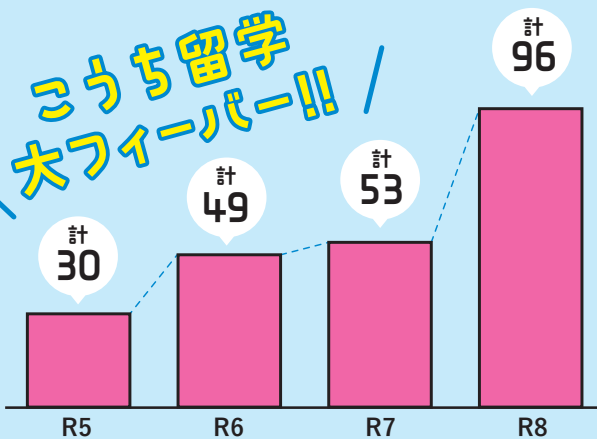

こうち留学生の入学者数