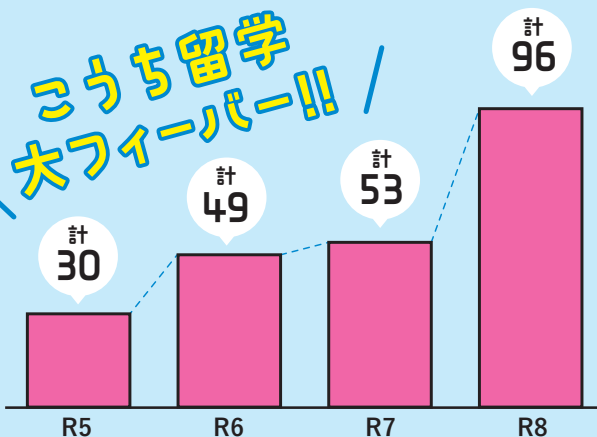

出展校 はこちら!

大阪会場は
15校が出展!!

県立高等学校(11校)

私立高等学校(4校)

こうち留学生の入学者数

交通費の補助金について

県立高校訪問にかかる 交通費・宿泊費
上限3万円補助

詳しくはこちら