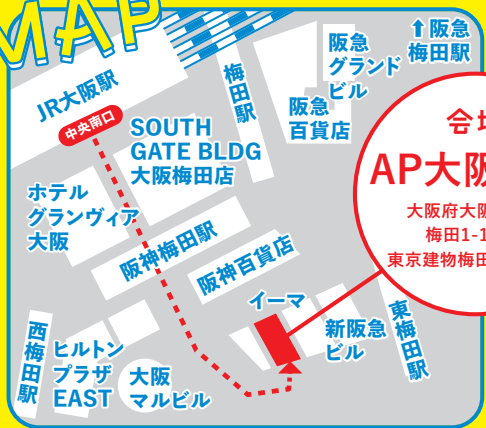

おもいっまり 自分らしく こうち留学

参加無料

こうち留学フェア

in 川崎 2026 in 大阪

写真提供:黒潮町観光協会(Tシャツアート展)

大阪会場

8/2 日 10:00 ~ 16:00

MAP

会場 AP大阪駅前
大阪府大阪市北区
梅田1-12-12
東京建物梅田ビル B2F

盛りだくさん!! コンテンツが

事前申込でもらえる!
高知のお菓子&ドリンク
※事前申込の方から優先して配布します。

各会場 限定 60個

Check! 在校生と話ができる!

Check! ワークショップであなたに合う高校を見つけよう!

ブースを回ってガラガラ抽選に参加しよう!
一等は高知への往復航空券!!

カツオのタタキもあるよ!

出展校 はこちら!

大阪会場は
15校が出展!!

県立高等学校(11校)

私立高等学校(4校)

こうち留学生の入学者数

交通費の補助金について

県立高校訪問にかかる 交通費・宿泊費
上限3万円補助

詳しくはこちら